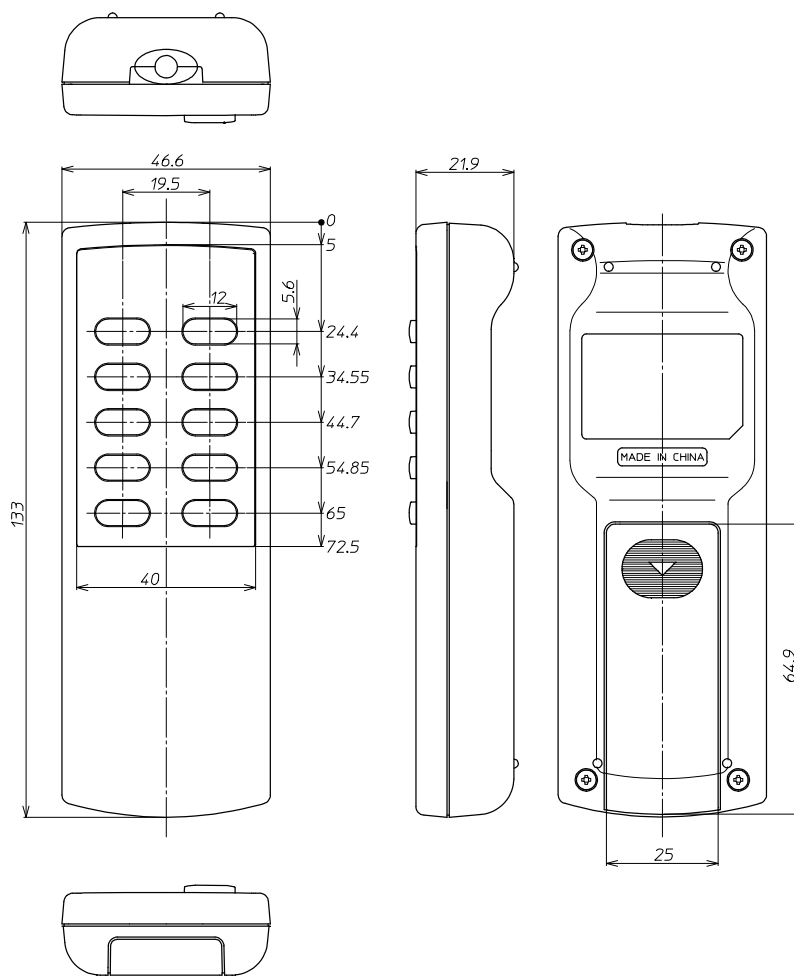

三和標準リモコン 赤外線タイプ 215B361

外形図

使用例

特徴

- ・ 開発日程短縮・初期投資金額抑制に適した標準リモコンです。
- ・ 基本は1~10KEY対応 ラバータイプ
- ・ 操作しやすい大きさのボタンとなっております。